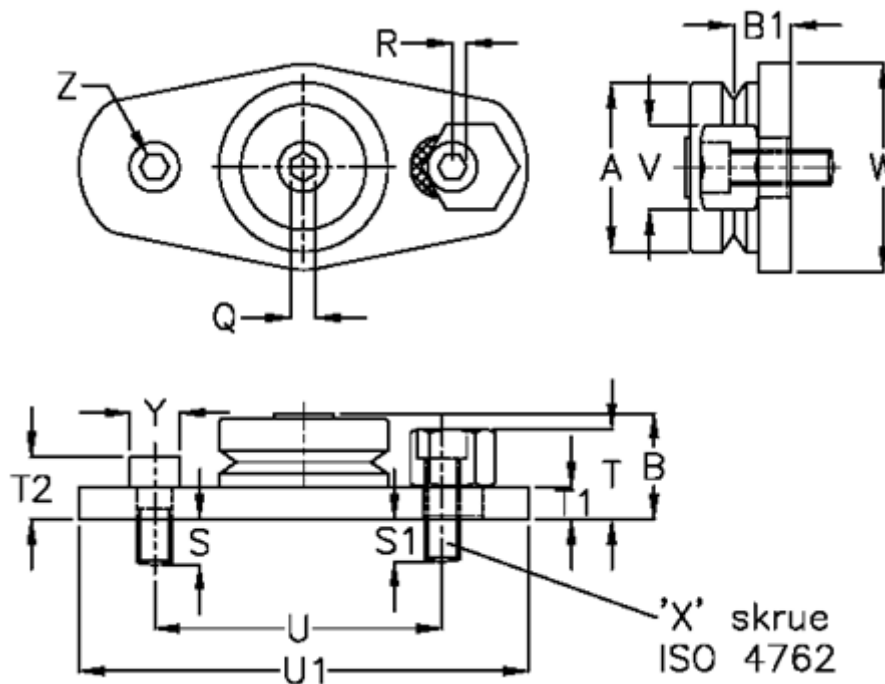

Varenummer: 0591330434  
 Beskrivelse: Hepco SL2 leje SS BHI 34 E-NS

## Mål

|            |                    |          |
|------------|--------------------|----------|
| a = 34.0   | T1 = 6.50          | Y = 10.0 |
| B = 21.3   | T2 = 12.50         | Z = 14   |
| B1 = 11.50 | U = 60.0           |          |
| Q = 4.0    | U1 = 90.5          |          |
| R = 2.5    | V = 17             |          |
| S = 9.50   | vægt kg/1000 = 235 |          |
| S1 = 8.5   | W = 42             |          |
| T = 17.5   | X = M6 x 1         |          |